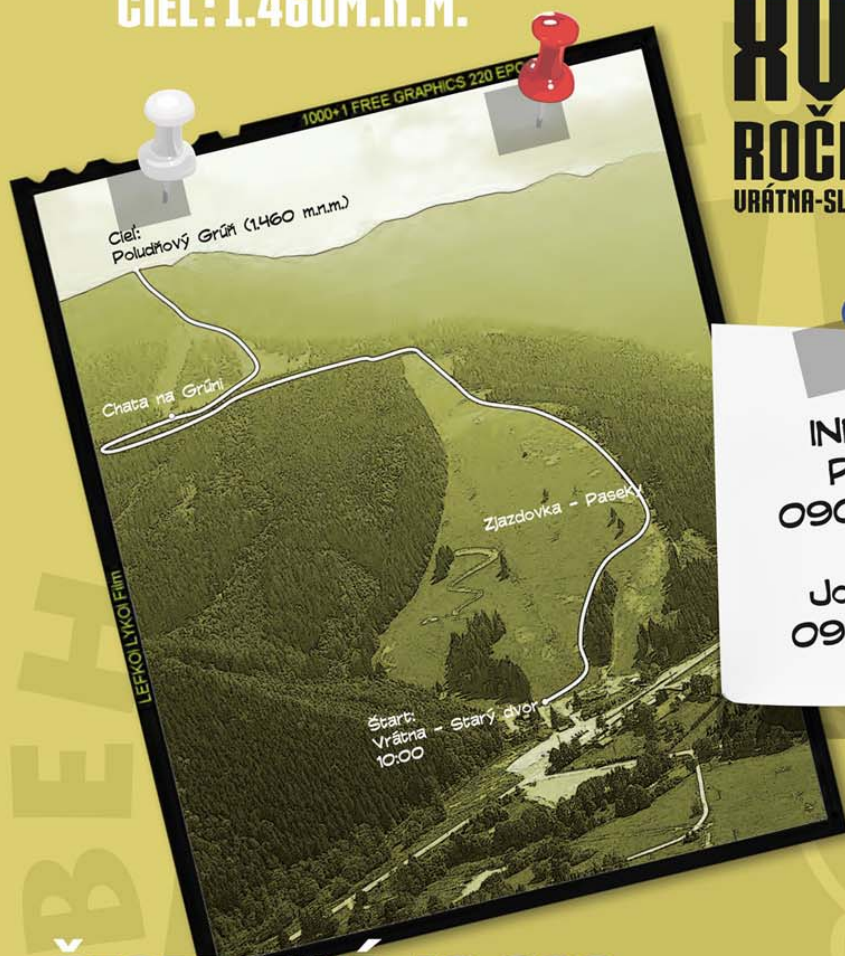

Vrátna[®]
FREE TIME ZONE

DĹŽKA TRATE: 4000 M
PREVÝŠENIE: 840 M
ŠTART: 620 M.N.M.
CIEL': 1.460M.N.M.

BEH NA POLUDŇOVÝ GRŮŇ

XV. ^{TV}ROČNÍK 2016
VRÁTNA-SLOVAKIA

INFORMÁCIE:
Peter Čulík
0903 556 029
&
Jozef ŠUPICA
0903 624 292

NEDEĽA
26.6.2016
ŠTART
10:00
VRÁTNA
STARÝ DVOR

CIEL' - POLUDŇOVÝ GRŮŇ
UHLÁSENIE VÝSLEDKOU
CHATA NA GRŮNI

ŠTARTOVNÉ: 10,00€

POURCH: TERÉN